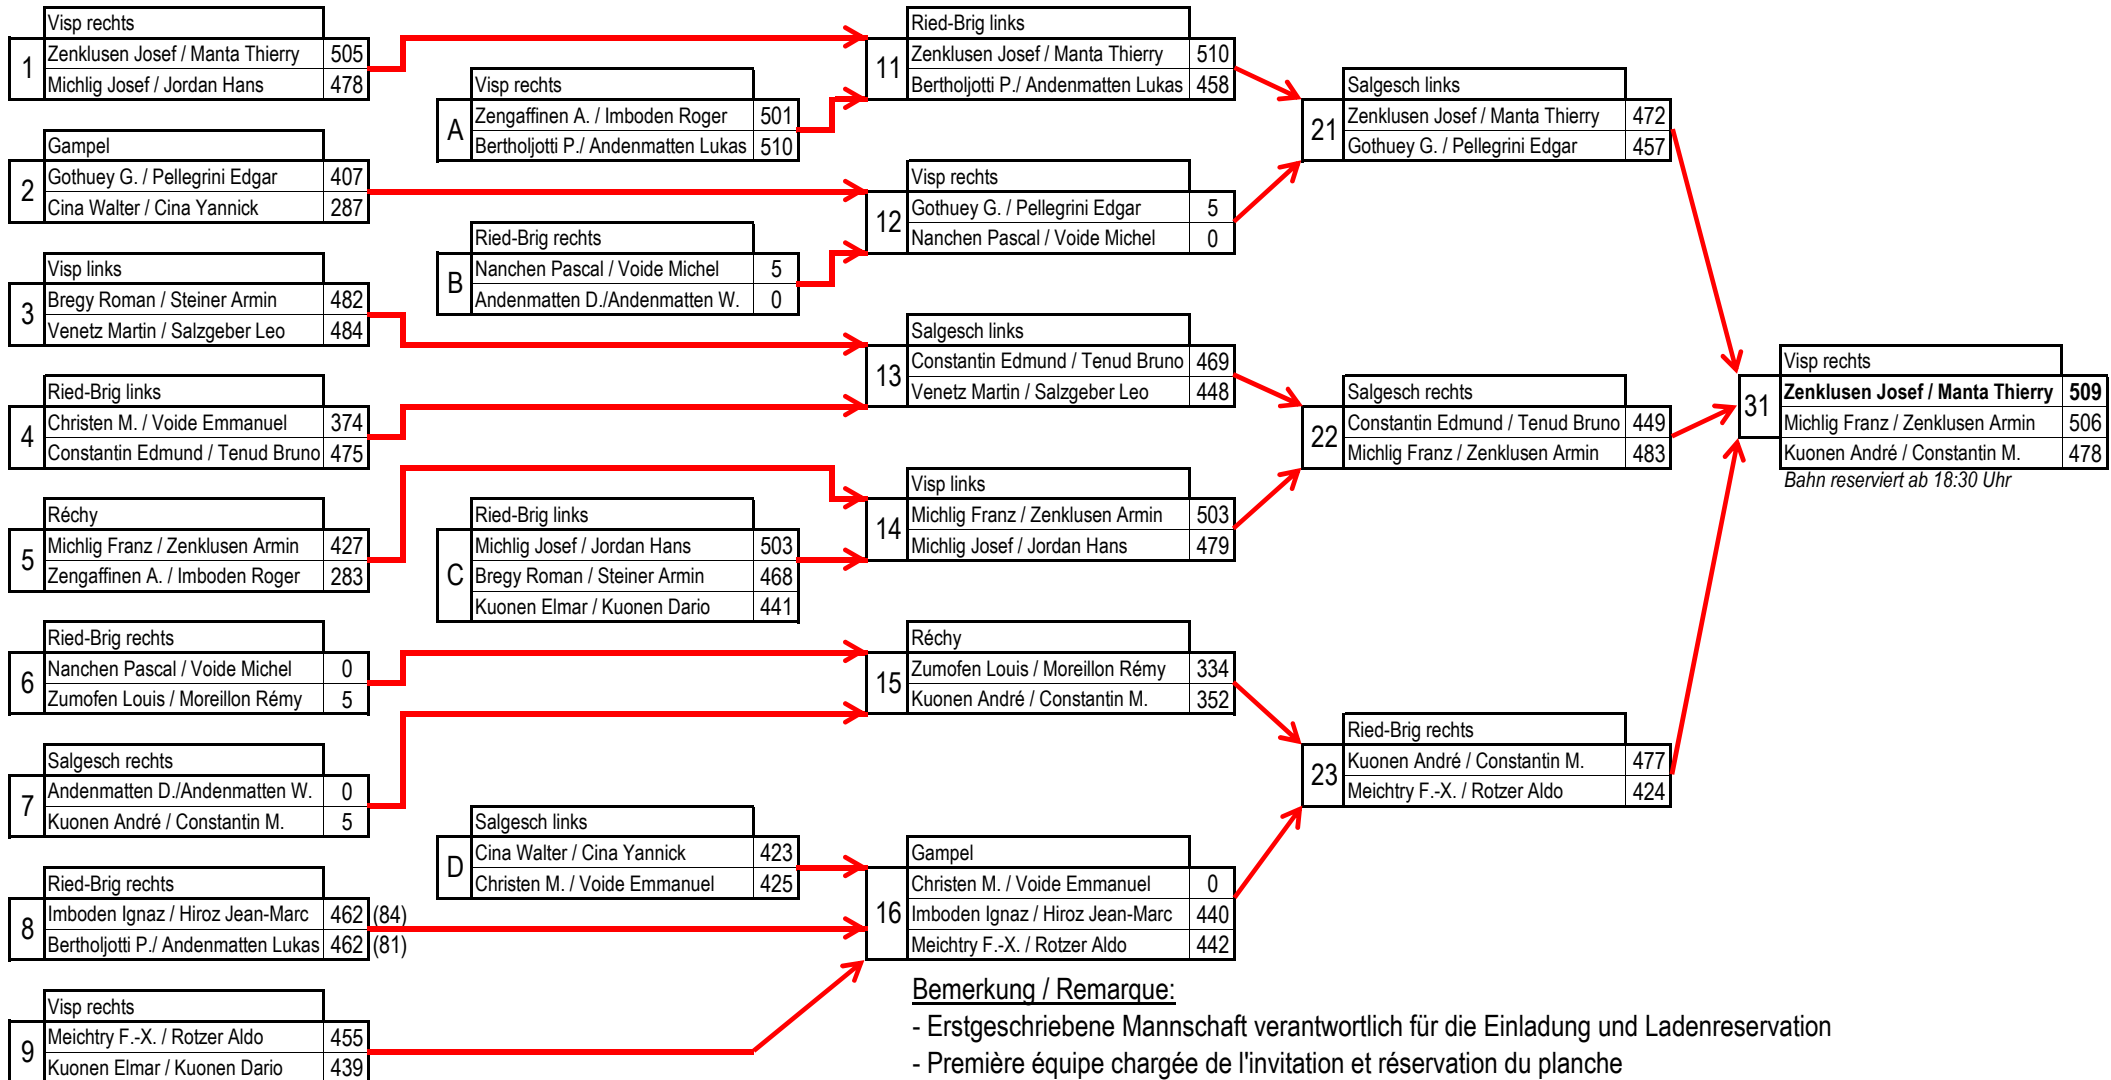

# Doppel-Challenge 2017/18

| Vorrunde<br>Tour de qualification  | Hoffnungsrunde<br>Repêchage  | 1/4-Final   | 1/2-Final  | Finale   |
|--|--|---|--|--|
| zu spielen bis am 18. November 2017<br>à jouer jusqu'au 18 novembre 2017 | zu spielen bis am 16. Dezember 2017<br>à jouer jusqu'au 16 décembre 2017 | zu spielen bis am 20. Januar 2018<br>à jouer jusqu'au 20 janvier 2018 | zu spielen bis am 17. Februar 2018<br>à jouer jusqu'au 17 février 2018 | Dienstag, 06. März 2018<br>mardi, 06 mars 2018 |

**Bemerkung / Remarque:**

- Erstgeschriebene Mannschaft verantwortlich für die Einladung und Ladenreservation
- Première équipe chargée de l'invitation et réservation du planche

- Resultatübermittlung Foto / Résultats à transmettre photo: Nachricht SMS / lmessage 079 438 68 38, Whatsapp oder E-Mail wlkv-spiko@wlkv.ch